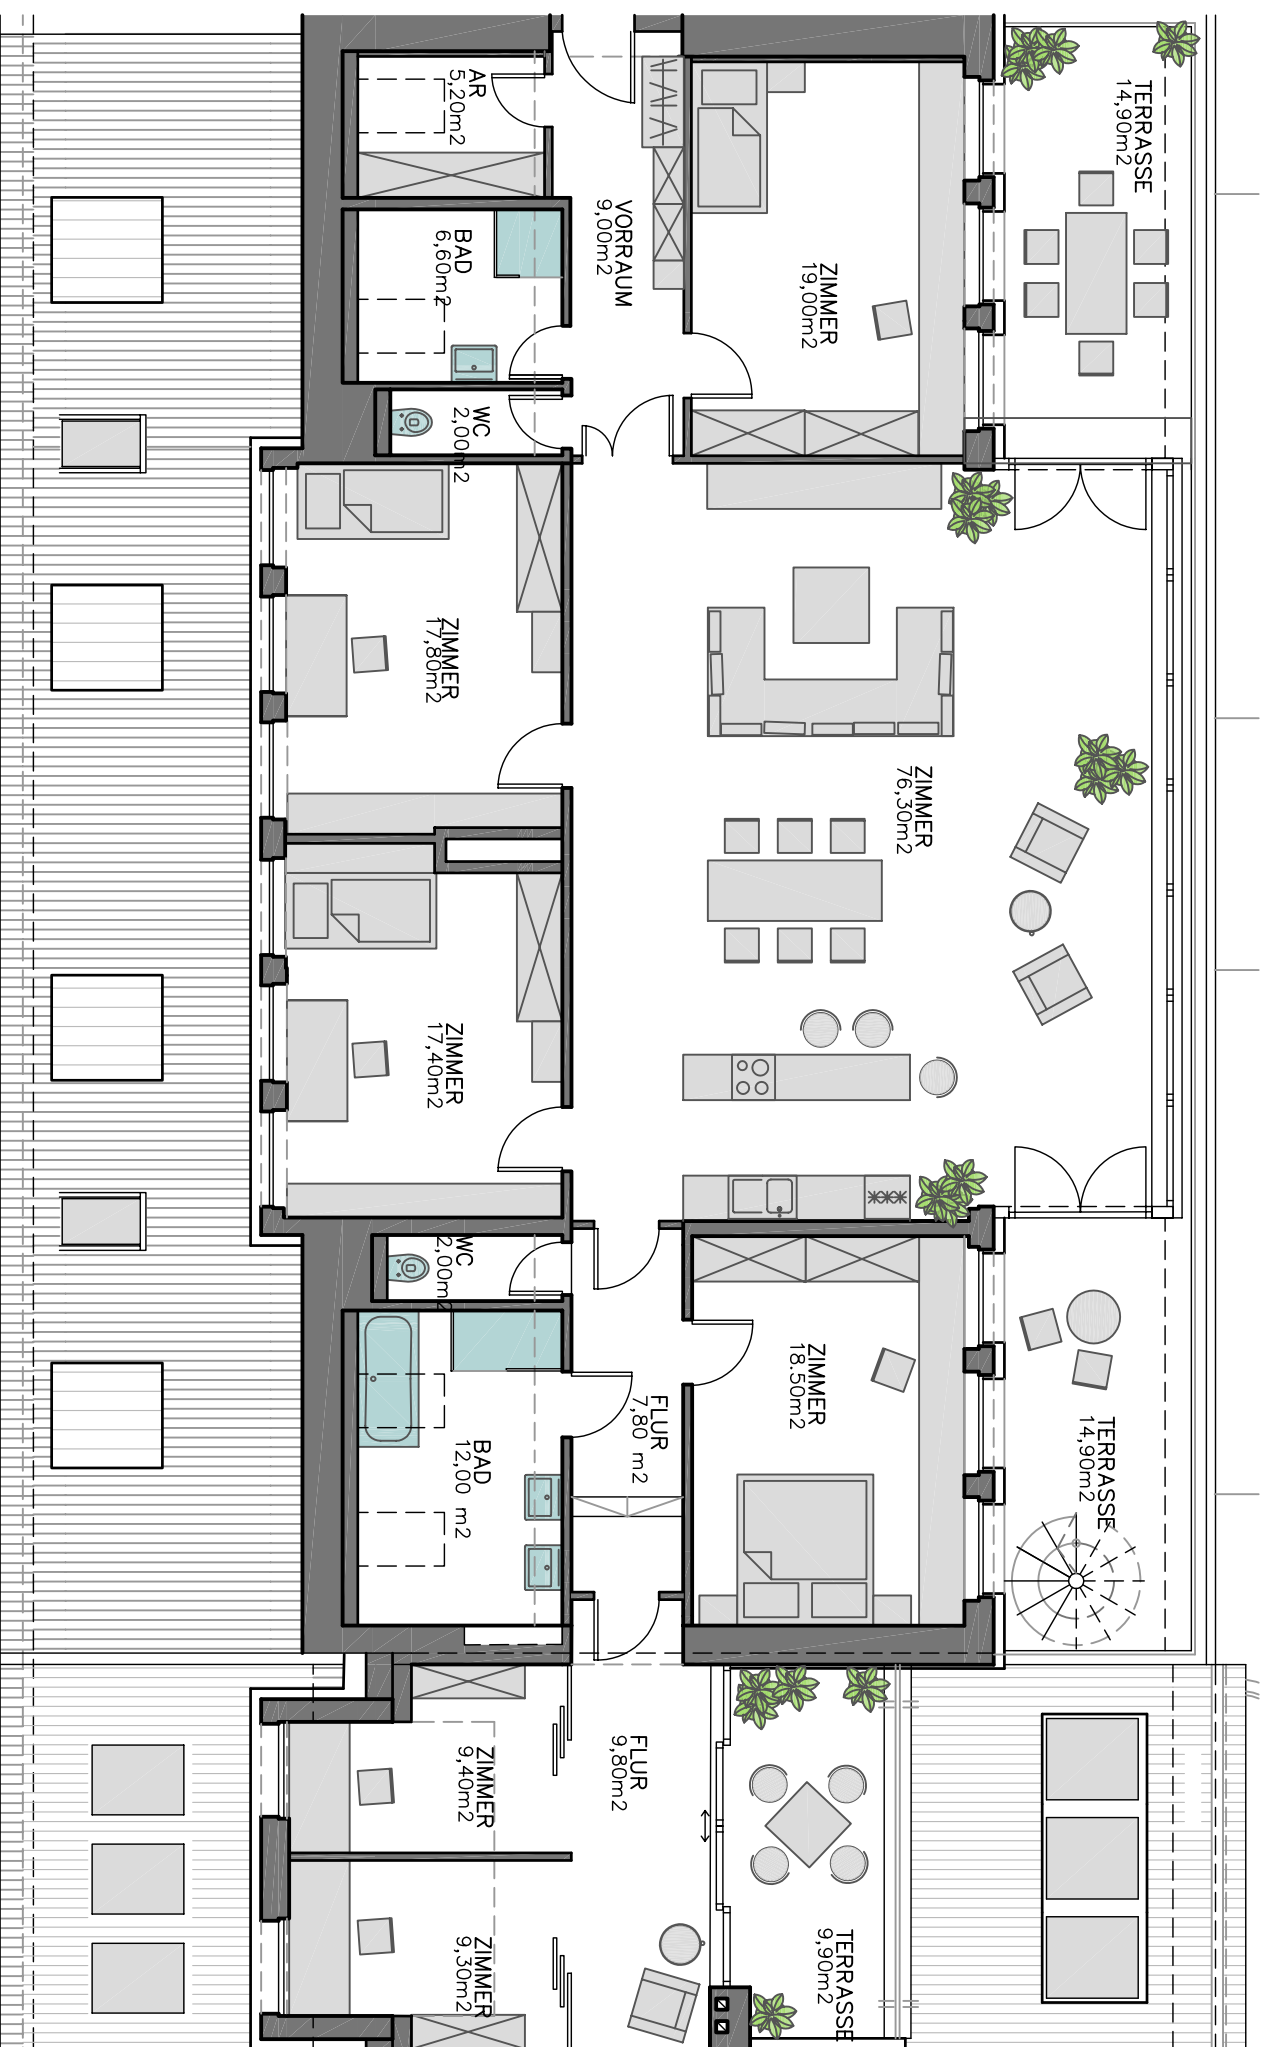

living in hietzing

Dachgeschoss

Trakt B/Dachgeschoss
222,10 m² Wohnfläche
124,00 m² Balkonfläche

Top B4

M1:100
1M 2M